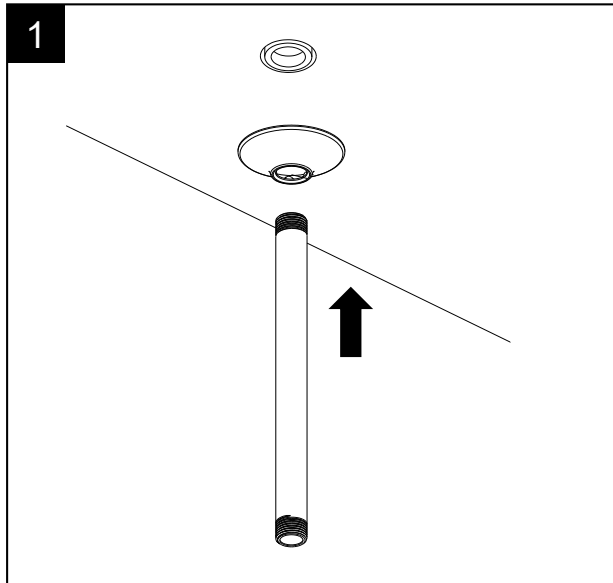

Installation / Installation / Instalación

Replacement Parts / Pièces de rechange / Repuestos

No.	Description	Part No.
1	Shower Flange/ Bride de douche/ Brida de la ducha	RP38601*
2	Shower Arm/ Bras de douche/ Brazo de la ducha	RP38608*

* please indicate finish for these parts